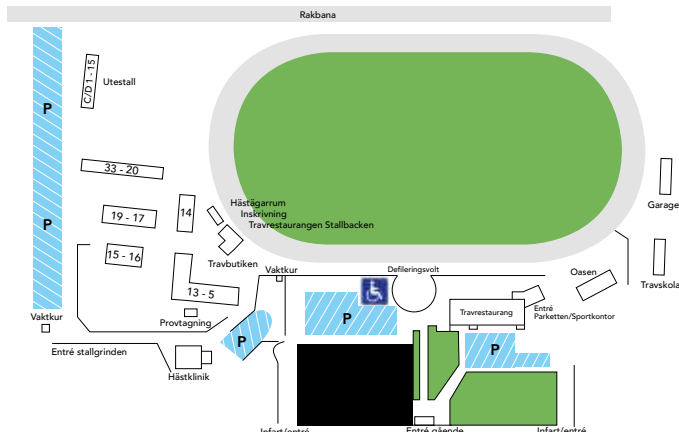

VÅRA STL-PARTNERS

CLARION WINN, GÄVLE
BY NORDIC CHOICE

Välkommen till Gävletravet

Ordning och reda

- All parkering ska ske på angiven P-plats
- Alla hundar ska vara kopplade
- Max hastighet 30 km/h
- Medtagen alkohol beslagtages
- Nattparkering på området förbjuden
- Barnvagnar får inte lämnas utan tillsyn
- Giltiga entrékort ska kunna uppvisas för tillträde till stallbacken tävlingsdagar
- All vistelse på stallbacken sker på egen risk
- Rökning tillåten endast på angivna platser