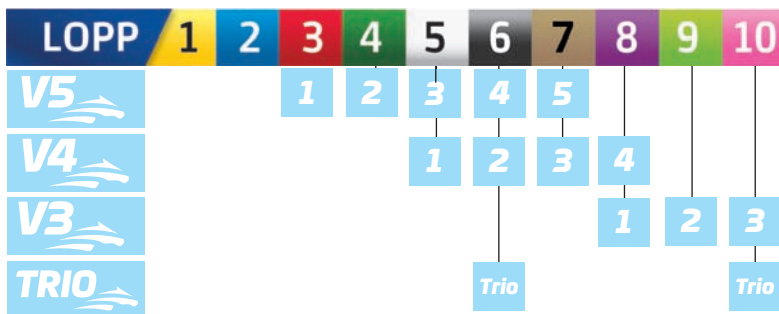

SÅ SPELAR DU PÅ GÄVLETRAVET