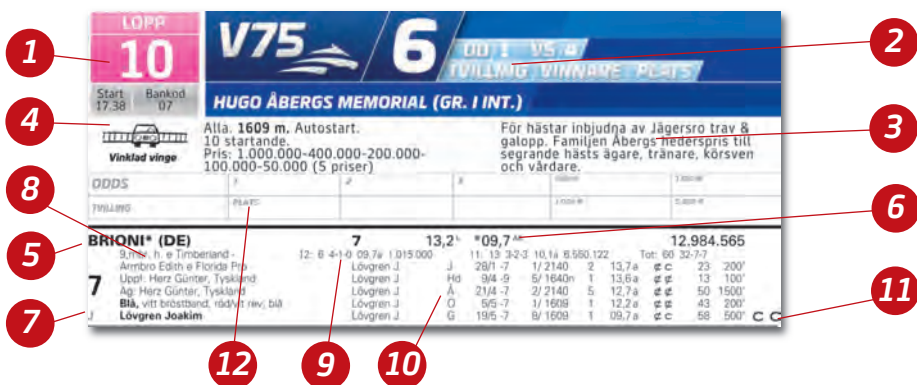

SÅ HÄR LÄSER DU PROGRAMMET

1. 1 Loppnummer och färg på hästens nummerbricka.
2. 2 Aktuella spelformer i loppet. Till exempel V75, V5, V4, V3, Dagens Dubbel, Trio, Tvilling, Vinnare och Plats.
3. 3 Förutsättningar för loppet, vilken proposition och klass som gäller för loppet, vilka som får starta, distans, startmetod och prispengar.
4. 4 Information om bankod för spel, starttid för loppet samt om startbil används.
5. 5 Hästens namn och eventuellt födelse-land. Stjärna anger att hästen är registrerad i utlandet.
6. 6 Startspår och hästens rekord på olika distanser, K=kort, M=medel, L=lång.
   A innebär rekord med startbil. * vid rekordet anger att rekordet sattes vid seger.
   Insprungna pengar i karriären.
7. 7 Hästens nummer samt tränarens hemmabana. * innebär att tränaren har licens utomlands.
8. 8 Hästens ålder, färg, kön (h=hingst, v=valack, s=sto), pappa, mamma och morfar. Hästens uppfödare.
   Hästens ägare. Beskrivning av kuskens körsvensdress, samt färg på hjälm.
   Kusk i fet stil samt tränaren inom parentes.
9. 9 Antal starter, placeringar som 1-2-3, rekordtid samt intjänade pengar i år, förra året, samt totalt i karriären.
10. 10 Resultaten i de fem senaste starterna, från vänster: kusk, bana, datum, loppnummer, startspår, distans, placering, kilometertid (a=autostart), skoinformation (se nedan), eventuellt odds vid insats 10 kr, loppets förstapris i tusental.

11 Här kan Du notera hästens balans i dagens start: barfota runt om, barfota fram, barfota bak eller skor runt om.
Barfotainformation:

∅ ∅ = barfota runt om	∅ ∅ = barfota bak	-- = uppgift saknas
∅ C = barfota fram	C C = skor runt om	

12. 12 Ruta att själv kunna fylla i vinnarodds, tvilling, odds, placerade hästar och så vidare.