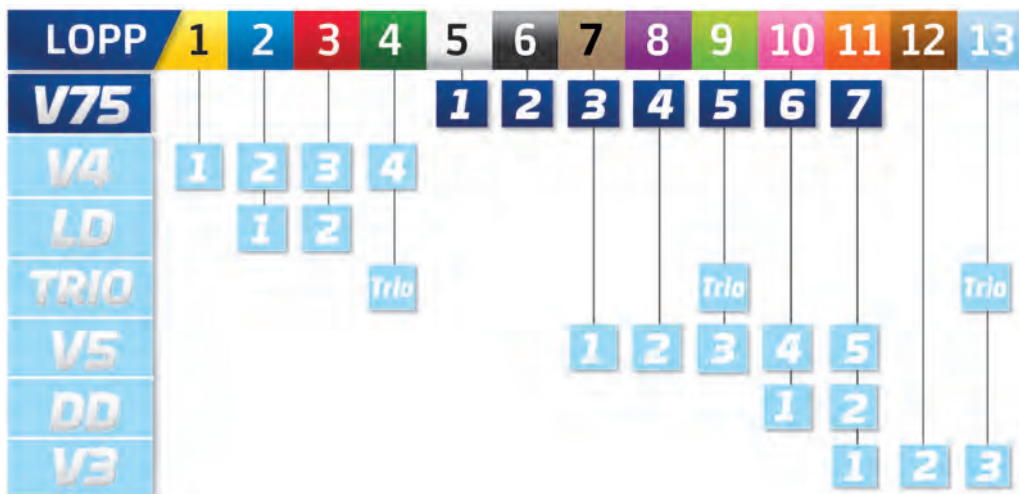

GÄVLE LÖRDAG 23 NOVEMBER

DAGENS SPELFORMER

VINNARE, PLATS OCH TVILLING kan spelas i samtliga lopp. **TRIO** går att spela i lopp 4, 9 och 13. Flex är en enklare form av trio och går att spela i samtliga triolopp. **ÖVRIGA SPELFORMER** är fördelade enligt nedan. V75 börjar i lopp 5, V4 i lopp 1, Lunch Dubbel i lopp 2, V5 i lopp 7, Dagens Dubbel i lopp 10 och V3 i lopp 11.

PROGRAMÄNDRINGAR/RESULTAT

0771-10 20 56, www.atg.se, TV4 text sidan 400 eller SVT text sidan 570.

TV-TIDER Lunchtravet Direkt TV4 Sport, 12.30

V75 Direkt, TV4 Sport, 14.00

Vinnare V75, TV4, 18.00

FAKTA – BANAN

OPEN STRETCH Nej

VINKLAD STARTBILSVINGE Nej

LÄNGD UPPLOPP 178 meter

OPEN STRETCH På vissa banor finns extra spår innanför det ordinarie innerspåret. Det kallas Open Stretch och kan endast utnyttjas på upploppet.

VINKLAD STARTBILSVINGE På vissa banor används en startbil där vingen är vinklad med syfte att underlätta för hästarna med spårerna 6, 7 och 8 att nå en bra position

TRAVEXPERTENS V4-TIPS

Av Sonny Olsson

V4-1

Lopp 1

1. 9 QUECHUA
2. 1 LISA C.D
3. 2 FURY TOOMA
4. 4 LINGBO HELEN
5. 5 ALICE THE TROTTER
6. 3 AVENIR TABAC
7. 7 BLUE STAR CELERITY
8. 6 LUCKY LIGHT
9. 8 BRIDGET BOKO
10. 11 CORNER KÄBB
11. 10 MIL MI
12. 12 ANNA KLARA KOEA

V4-2

Lopp 2 – LD-1

1. 2 HÖWINGS ROCKY
2. 5 DUFFMAN
3. 1 SACRAMENTO
4. 6 BORIS THE BLADE
5. 3 MISTER JOLI
6. 8 GLEN MORAY
7. 11 HIGHSPIRIT
8. 7 JOBIE FARGO
9. 9 HEART GIL
10. 12 PINYATA GEL
11. 4 H.C.MADNESS
12. 10 BROADWITJ

V4-3

Lopp 3 – LD-2

1. 2 AARON BOKO
2. 7 WINDESS
3. 1 URSTINE D'ECAJEU
4. 11 FAMNA KÄLL
5. 8 DREAMCATCHER E.P.
6. 9 YANKEE FLAIR
7. 5 JACQUES BREL
8. 12 ZEUS BOKO
9. 4 ON THE WALL
10. 6 PIPPIN
11. 10 SONNBO CRUMP
12. 3 FABULOUS ÅS

V4-4

Lopp 4 – Trio

1. 2 TRAILING EDGE
2. 9 OP'S FLIRT
3. 12 ACRITER
4. 8 LINUS RU
5. 4 DANTE SUND
6. 7 STARO DOW JONES
7. 13 NO MORE HEADACHE
8. 11 ROADSHOW
9. 10 GOALKEEPER
10. 6 BACKES GIGANTEN
11. 1 FIVEASIDE
12. 14 MYGODWHATTA FACE
13. 3 INGER PALEMA
14. 15 KING HARO

Systemförslag

V4-förslaget

Lopp 1-4

5 x 4 x 1 x 6

Rader 120
Kostnad 240 kr

LD-förslaget

Lopp 2-3

LD-1 1,2,5,6
LD-2 2
Kombinationer 4 st

Travexpertens V75-tips – se sidan 44