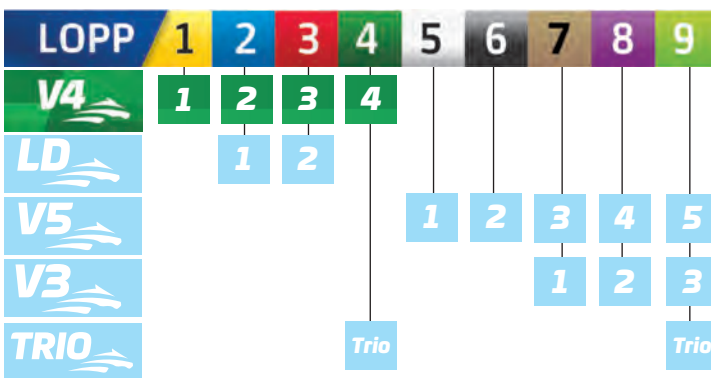

Monté

Monté

Monté

Gävletravet tackar Meadow Zoot

Idag tackar vi av Meadow Zoot som gör sin sista start i karriären som tolvåring. Anders Öberg som är uppfödare och ägare har tränat hästen hela karriären och han har haft god hjälp av sin dotter Linda. Meadow Zoot hade sin bästa säsong som sexåring, 2007, då han tog fem raka segrar inom V75 och imponerade stort med sin härliga inställning. Han har vunnit nästan var fjärde start men tyvärr har han dragits med skadeproblem under sin karriär. Han trivs ändå med livet och det roligaste som finns är när han får komma ut och träna. Efter dagens första lopp hälsar vi Meadow Zoot och Anders Öberg välkommen till vinnarcirkeln.

SÅ SPELAR DU PÅ GÄVLETRAVET

FAKTA BANAN

STARTBIL På Gävletravet används en startbil där vingen är rak.

LÄNGD UPPLOPP 178 m

**PROGRAMÄNDRINGAR/
RESULTAT** 0771-10 20 56,
www.atg.se, TV4 text sidan 400
eller SVT text sidan 570