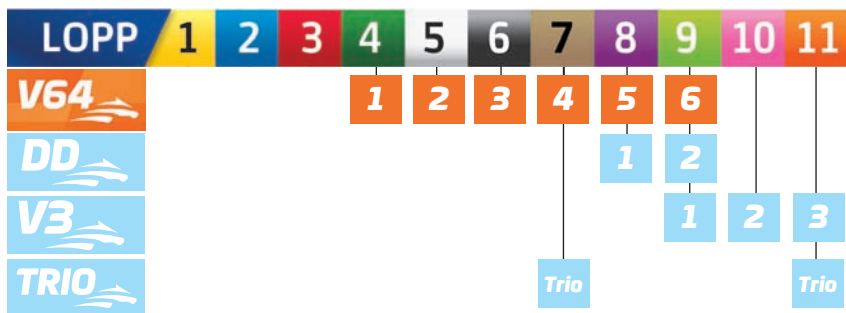

ÅMÅL 16 JUNI

7/12 Broslättis Boy Carl Johan Jepsone

HÄMNTA UT!

DUBBELT SÅ MÅNGA VINNER PÅ V64.

Gillar du att det klirrar till då och då, att du får pengarna tillbaka? På V64 är det dubbelt så många vinstkuponger. Häng på.

Nu är det V64 måndag, tisdag, torsdag, fredag och söndag.

**V64
YRA**

SÅ SPELAR DU PÅ GÄVLETRAVET

FAKTA – BANAN

STARTBIL På Gävletravet används en startbil där vingen är rak.

LÄNGD UPPLOPP
178 meter

PROGRAMÄNDRING