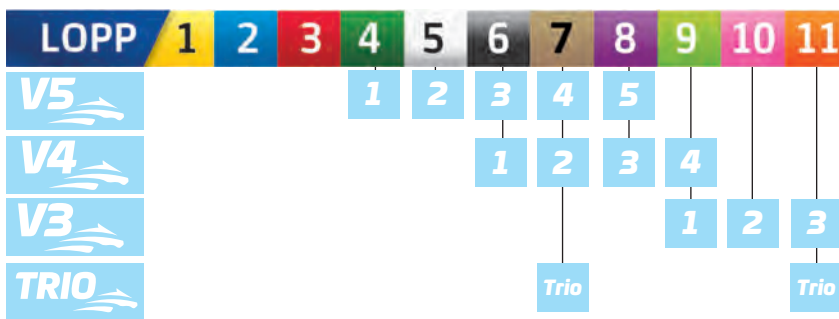

Telefon: 076-3191077
E-post: lars893@gmail.com

SE KVAL OCH PREMIELOPP PÅ HEMSIDAN

Du vet väl att du kan se kval- och premielopp på hemsidan:
www.travgavleborg.se

VINNARBORDET

Ett vinnarbord är precis vad det heter. Har du häst i träning på Gävletravet och hästen vinner här hemma så bjuder vi på middag i travrestaurangen för två personer. Inbjudan skickas till dig som står som företrädare efter hästens seger. *Tyvärr kan du inte boka vinnarbordet V75-dagar.

SÅ SPELAR DU PÅ GÄVLETRAVET

FAKTA – BANAN

STARTBIL På Gävletravet används en startbil där vingen är rak.

LÄNGD UPPLOPP

207 meter

PROGRAMÄNDRIN

GAR/RESULTAT

0771-10 20 56,