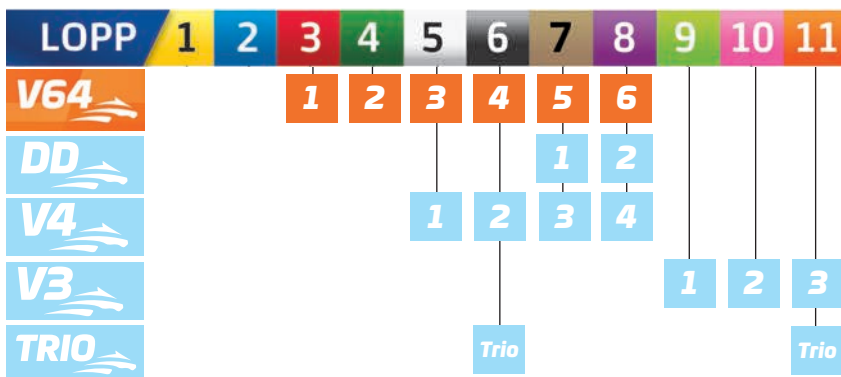

SÅ SPELAR DU PÅ GÄVLETRAVET

DAGENS SPELFORMER

Vinnare, Plats och Tvilling kan spelas i samtliga lopp. Trio/flex spelas i lopp 6 och 11. Övriga spelformer är fördelade enligt ovan. V64 börjar i lopp 3, V4 i lopp 5, DD i lopp 7 och V3 i lopp 9.

FAKTA BANAN

STARTBIL På Gävletravet används en startbil där vingen är rak.

LÄNGD UPPLOPP 178 m

PROGRAMÄNDRINGAR/RESULTAT 0771-10 20 56, www.atg.se, TV4 text sidan 400 eller SVT text sidan 570

V64				Omsättning:
				Att utdela:
System:				
Avd	Segrare	Kvarvarande	Värde	
1				
2				
3				
4				
5				
6				
Utdelning 6 rätt:				
Utdelning 5 rätt:				
Utdelning 4 rätt:				

DD			Omsättning:
			DD-odds:
Avd	Segrande häst	Vinnarodds	
1			
2			

V4				Omsättning:
				System:
Att utdela:				
Avd	Segrare	Kvarvarande	Värde	
1				
2				
3				
4				
V3				
				Omsättning:
				Antal andelar:
Att utdela:				
Avd	Segrare	Kvarvarande	Värde	
1				
2				
3				

RESULTAT: WWW.ATG.SE
0771-10 20 56 (NORMAL TAXA)

NUMMERBRICKSFÄRGER Hästarnas nummerbrickor visar vilket lopp de tävlar i.

LOPP 1 GUL	LOPP 2 BLÅ	LOPP 3 RÖD	LOPP 4 GRÖN	LOPP 5 VIT	LOPP 6 SVART	LOPP 7 LJUSBRUN	LOPP 8 LLA	LOPP 9 LJUSGRÖN	LOPP 10 ROSA	LOPP 11 ORANGE	LOPP 12 MÖRKBRUN	LOPP 13 LJUSBLÅ