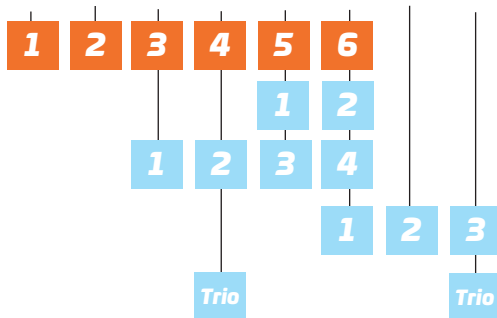

**DAGENS
SPEL-
FORMER**

Vinnare, Plats och Tvilling kan spelas i samtliga lopp. Trio/flex spelas i lopp 7 och 11. Övriga spelformer är fördelade enligt ovan. V64 börjar i lopp 4, V4 i lopp 6, DD i lopp 8 och V3 i lopp 9.

FAKTA BANAN

STARTBIL På Gävletravet används en startbil där vingen är rak.

LÄNGD UPPLOPP 178 m

PROGRAMÄNDRINGAR/RESULTAT 0771-10 20 56, www.atg.se, TV4 text sidan

400 eller SVT text sidan 570

PUBLIKTÄVLING

Vinn presentkort i restaurangen på 600 kr

Vilken häst vann Påskägget 2013?

1. Nahar

X. Digital Ink

2. Francais du Gull

Svar:..... Ditt namn:.....

Skriv svar och namn och lägg lappen i lådan vid checkkassan innan starten av lopp 7.

PUBLIKTÄVLING FÖR BARN

Vi lottar ut fem påskägg efter lopp 7 och fem stycken efter lopp 8. Skriv namn och ålder och lägg lappen i lådan vid checkkassan innan starten av lopp 7.

Namn:..... Ålder:.....