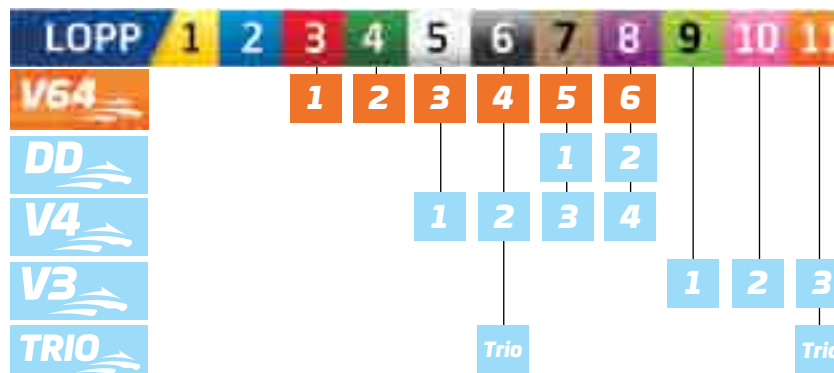

JULIA GRANITE 3

3,svbr. s. e Yankee Granite - 14: 0 0-0-0 0
Mone e Running Sea
Uppf: Almqvist Öve, Skärplinge
Åg: Almqvist Öve, Skärplinge
Vit, blått axelparti & ärm; vit
Kontio Jorma (Eliasson Tony)

NIRVANA BROLINE 4

4,ljbr. s. e Exploit Caf - 14: 0 0-0-0 0
Justeen Hall e Victory Dream
Uppf: Broline International AB, Svenljunga
Åg: Eriksson Ingemar, Urban & Mats
Turkos, romber på sv exp, hängsl;turkos
Bodin Ylva (Hjålm Eva) a

IL POMODORO 2180 :1 16,2^M

7,fux v. e Insert Gede - 14: 5 0-0-0 17,6 2.500
Nordic Gleam e Kosar
Uppf: Eriksson Viktoria, Ystad
Åg: Team Landin HB, Ockelbo
Vit/sv, diagonalt delad,sv prickar; sv
Rosén Nina (Landin Suzanne)

Monté

MOLLE REX 2200 :1

3,mbr. v. e Brännapål - 14: 0 0-0-0 0
Askmolle e Sjefen
Uppf: Karlsson Kent, Tierp
Åg: Karlsson Kent, Tierp
Röd, blå hängslen & ärmsömmar; röd
Karlsson Gerth-Ove (Karlsson Kent) a

LÄCKRA LOKE 2

3,sv. h. e Moe Odin - 14: 0 0-0-0 0
Opstal Perla e Lome Elden
Uppf: Pålerrfält Anders, Sandviken
Åg: Ekström Anette, Sandviken
Svart, rött kil & ärm; svart
Wallberg Håkan (Eliasson Tony)

INKAH 3

3,sv. s. e Hallsta Lotus - 14: 0 0-0-0 0
Våren e Eder
Uppf: Hedlund Karl-Axel & Ingrid
Åg: Svahn Emil & Elisabeth
Mörkblå, vitt bband & hängsl; mörkblå
Lindh Rikard (Svahn Emil) a

8

Ro

SÅ SPELAR DU PÅ GÄVLETRAVET