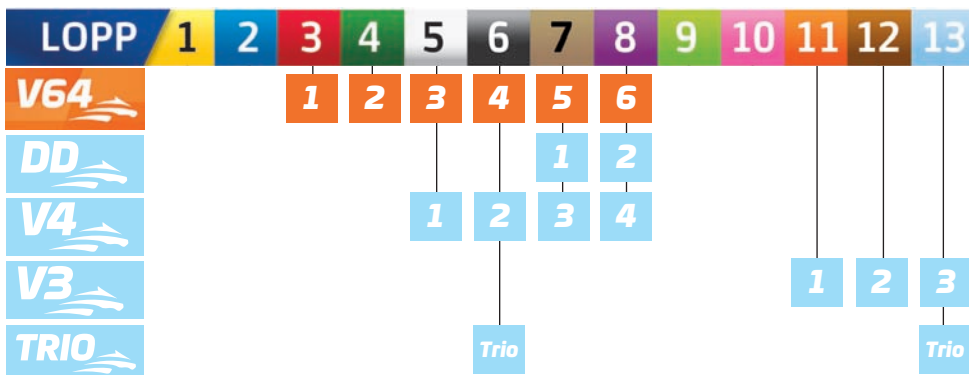

B.WILHELM 2

2.mbr. v. e B.W.Guliver -
 Eldiv e Elding
 Uppf: Thorell Lars & Centerhall Lise
 Äg: Thorell Lars, Björklinge
Ljusblå, blått axelskärp; ljusblå
Rosén Tomas

Premie

TROLLSKÅRS BORK 3

2.bork h. e Järvsöfaks -
 Borkvilla e Bork Rigel
 Uppf: Industriservice Roland Lendeg
 Äg: Stall Snattar
Ljusblå, mblå korsl axelsk; mblå
Rosén Stefan (Rosén Tomas)

Premie

SÅ SPELAR DU PÅ GÄVLETRAVET

FAKTA BANAN

STARTBIL På Gävletravet används en startbil där vingen är rak. **LÅNGD UPPLÖPP** 178 m
PROGRAMÄNDRINGAR/RESULTAT 0771-10 20 56, www.atg.se, TV4 text sidan 400 eller SVT text sidan 570