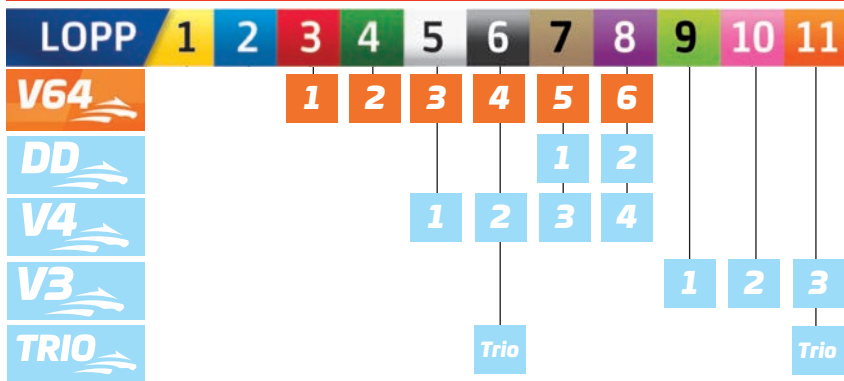

SÅ SPELAR DU PÅ GÄVLETRAVET

FAKTA BANAN

STARTBIL På Gävletravet används en startbil där vingen är rak. **LÅNGD UPPLOPP** 178 m
PROGRAMÄNDRINGAR/RESULTAT 0771-10 20 56, www.atg.se, TV4 text sidan 400 eller SVT text sidan 570