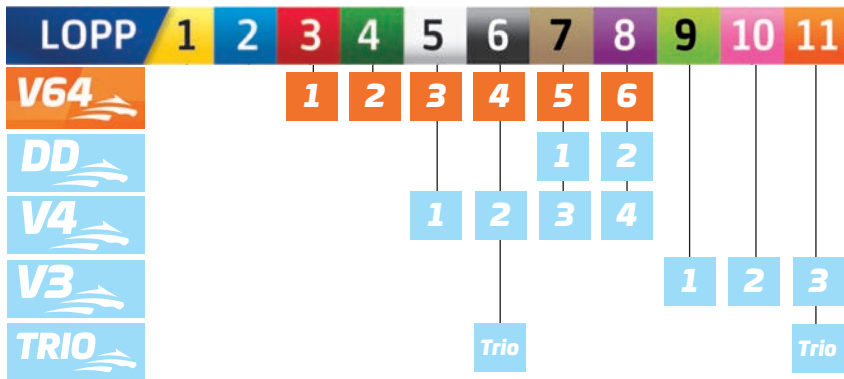

SÅ SPELAR DU PÅ GÄVLETRAVET

FAKTA BANAN

STARTBIL På Gävletravet används en startbil där vingen är rak. **LÅNGD UPPLOPP** 178 m
PROGRAMÄNDRINGAR/RESULTAT 0771-10 20 56, www.atg.se, TV4 text sidan 400 eller SVT text sidan 570

DAGENS SPELFORMER

Vinnare, Plats och Tvilling kan spelas i samtliga lopp. Trio/flex spelas i lopp 6 och 11. Övriga spelformer är fördelade enligt ovan. V64 börjar i lopp 3, V4 i lopp 5, DD i lopp 7 och V3 i lopp 9.

V64				Omsättning:
				Att utdela:
System:				
Avd	Segrare	Kvarvarande	Värde	
1				
2				
3				
4				
5				
6				

Utdelning 6 rätt:
Utdelning 5 rätt:
Utdelning 4 rätt:

DD			Omsättning:
			DD-odds:
Avd	Segrande häst	Vinnarodds	
1			
2			

V4				Omsättning:
				System:
Att utdela:				
Avd	Segrare	Kvarvarande	Värde	
1				
2				
3				
4				

V3				Omsättning:
				Antal andelar:
Att utdela:				
Avd	Segrare	Kvarvarande	Värde	
1				
2				
3				

RESULTAT: WWW.ATG.SE
0771-10 20 56 (NORMAL TAXA)

NUMMERBRICKSFÄRGER Hästarnas nummerbrickor visar vilket lopp de tävlar i.

LOPP 1	LOPP 2	LOPP 3	LOPP 4	LOPP 5	LOPP 6	LOPP 7	LOPP 8	LOPP 9	LOPP 10	LOPP 11	LOPP 12	LOPP 13
GUL	BLÅ	RÖD	GRÖN	VIT	SVART	LJUSBRUN	LILA	LJUSGRÖN	ROSA	ORANGE	MÖRKBRUN	LJUSBLÅ