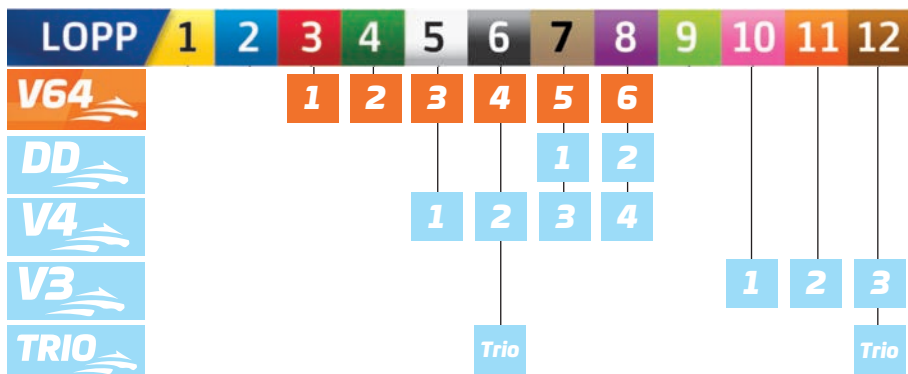

## FAKTA BANAN

**STARTBIL** På Gävletravet används en startbil där vingen är rak. **LÄNGD UPPLOPP** 178 m  
**PROGRAMÄNDRINGAR/RESULTAT** 0771-10 20 56, [www.atg.se](http://www.atg.se), TV4 text sidan 400 eller SVT text sidan 570