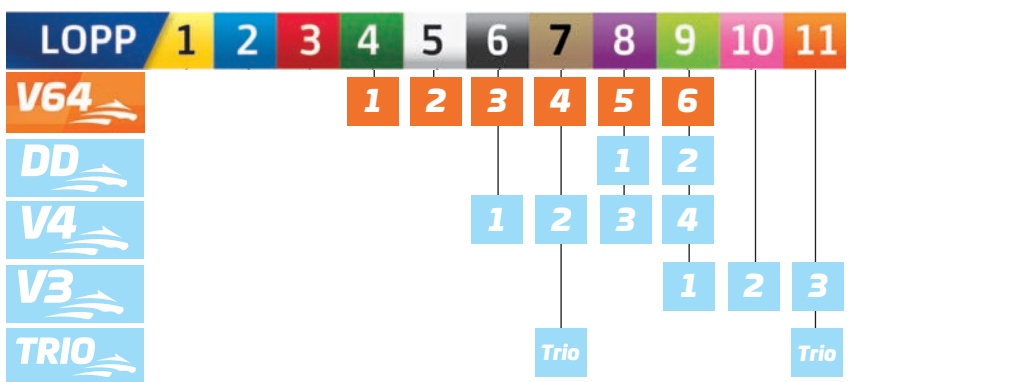

KVAL/PREMIE PÅ HEMSIDAN

Du vet väl att du kan se kval- och premiellopp på hemsidan: www.travgavleborg.se

SÅ SPELAR DU PÅ GÄVLETRAVET

FAKTA BANAN
STARTBIL På Gävletravet används en startbil där vingen är rak. **LÅNGD UPPLOPP** 178 m
PROGRAMÄNDRINGAR/RESULTAT 0771-10 20 56, www.atg.se, TV4 text sidan 400 eller SVT text sidan 570