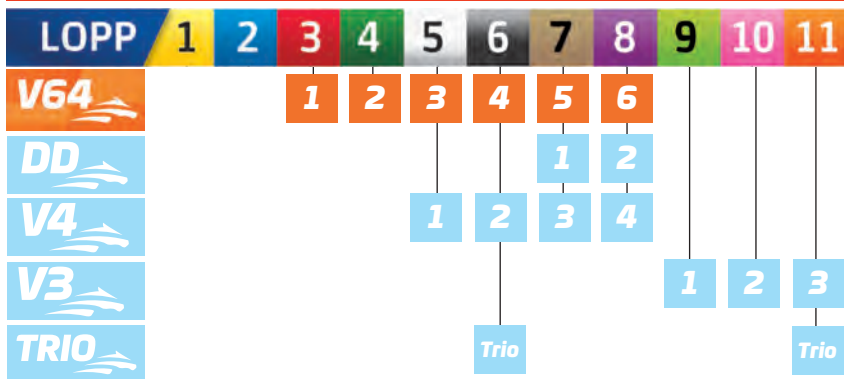

Ett vinnarbord är precis vad det heter. Har du häst i träning på Gävletravet och hästen vinner här hemma så bjuder vi på middag i travrestaurangen för två personer. Inbjudan skickas till dig som står som företrädare efter hästens seger.

*Tyvär kan du inte boka vinnarbordet V75-dagar.

SÅ SPELAR DU PÅ GÄVLETRAVET

FAKTA BANAN

STARTBIL På Gävletravet används en startbil där vingen är rak. **LÅNGD UPPLOPP** 178 m
PROGRAMÄNDRINGAR/RESULTAT 0771-10 20 56, www.atg.se, TV4 text sidan 400 eller SVT text sidan 570