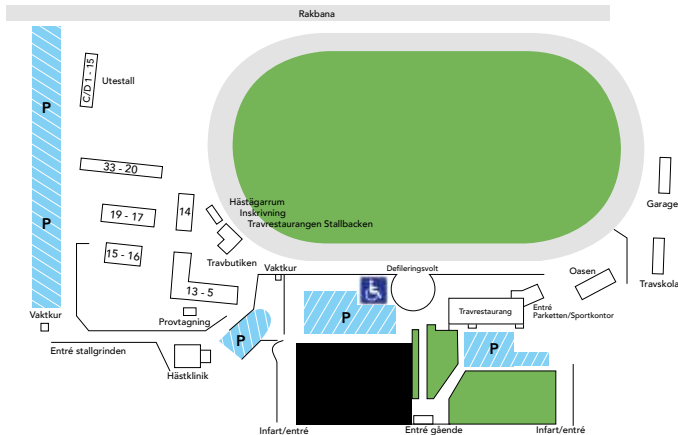

STALLBACKSKONTROLLANT

Tommy Karlström 070-647 88 80

VÅRA STL-PARTNERS

CLARION WINN, GÄVLE
BY NORDIC CHOICE

Allt inom trafikanordningar - när och där det behövs

Välkommen till Gävletravet

Ordning och reda

- All parkering ska ske på angiven P-plats
- Alla hundar ska vara kopplade
- Max hastighet 30 km/h
- Medtagen alkohol beslagtages
- Nattparkering på området förbjuden
- Barnvagnar får inte lämnas utan tillsyn
- Giltiga entrékort ska kunna uppvisas för tillträde till stallbacken tävlingsdagar
- All vistelse på stallbacken sker på egen risk
- Rökning tillåten endast på angivna platser