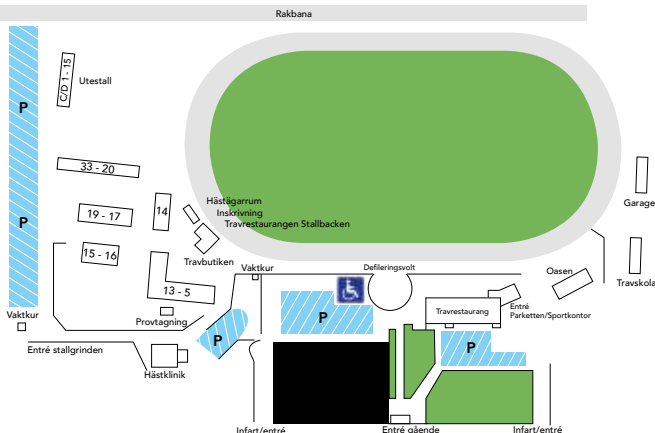

VÅRA STL-PARTNERS

CLARION WINN, GÄVLE
BY NORDIC CHOICE

Välkommen till Gävletravet

Ordning och reda

- All parkering ska ske på angiven P-plats
- Alla hundar ska vara kopplade
- Max hastighet 30 km/h
- Medtagen alkohol beslagtagas
- Nattparkering på området förbjuden
- Barnvagnar får inte lämnas utan tillsyn
- Giltiga entrékort ska kunna uppvisas för tillträde till stallbacken tävlingsdagar
- All vistelse på stallbacken sker på egen risk
- Rökning tillåten endast på angivna platser