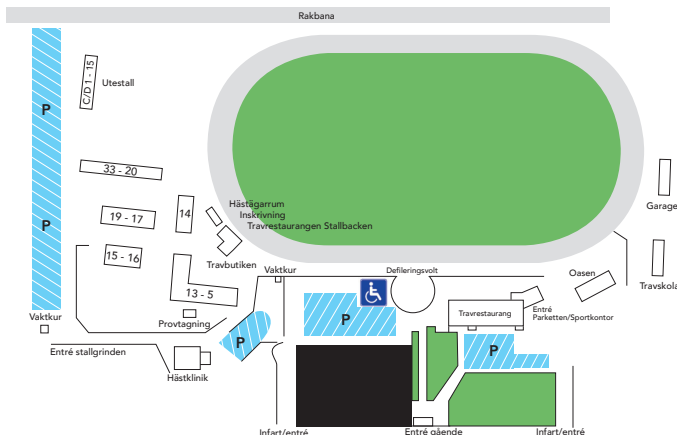

KOMMANDE OMGÅNG:
SOLLVALLA LÖRDAG 30 MAJ
FÖRSTA START KLOCKAN 13.00

Välkommen till Gävletravet

Ordning och reda

- All parkering ska ske på angiven P-plats
- Alla hundar ska vara kopplade
- Max hastighet 30 km/h
- Medtagen alkohol beslagtages
- Nattparkering på området förbjuden
- Barnvagnar får inte lämnas utan tillsyn
- Giltiga entrékort ska kunna uppvisas för tillträde till stallbacken tävlingsdagar
- All vistelse på stallbacken sker på egen risk
- Rökning tillåten endast på angivna platser